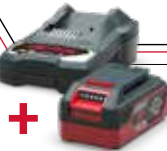

+

	Excl. BTW	Incl. BTW
	€ 148,72	€ 179,95

TOEBEHOREN 48MCS & 48CSK2

XCR2916486	Cramer ketting van 15 cm voor 48V Mini-kettingzaag	Excl. BTW € 11,53	Incl. BTW € 13,95
XCR2916586	Cramer zaagblad van 15 cm voor 48V Mini-kettingzaag	Excl. BTW € 12,36	Incl. BTW € 14,95