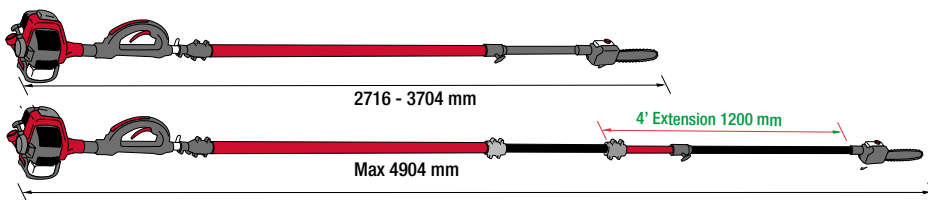

HOOGSNOEIER/SNOEIZAAG OP STEEL

XSIPT262S

Krachtige, telescopische hoogsnoeier. Met optioneel verlengstuk: tot 490 cm.

Excl. BTW **€ 734,71** Incl. BTW **€ 889,00**

Cilinderinhoud	25 cc
Vermogen	1,0 kW / 1,4 pk
Start-assist	Soft Start
Ref. zaagketting	ECX2222000110
Zaagketting steek	3/8 inch - 91VXL44E
Ref. zaagblad	ECX122000330
Zaagblad lengte	30 cm
Zaagblad groef	0,050 inch - 1,3 mm
Totale lengte zonder toebehoren	272 cm - 370 cm
Gewicht	7,7 kg
Geluidsdruk L _{PA}	93,8 dB(A)