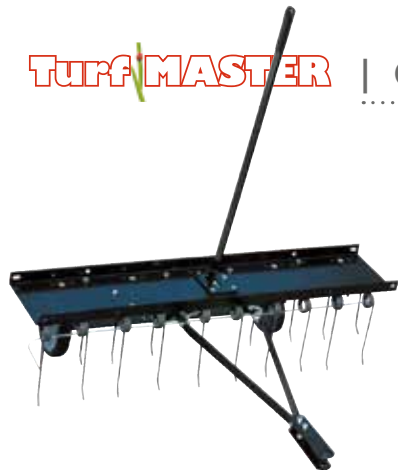

XBITA100

Gazonverluchter / -ontmossers.
Met steunwielen.
Hendelbediening vanop de zitmaaier.

Excl. BTW
€ 107,44

Incl. BTW
€ 130,00

Werkbreedte	100 cm
Stalen veerhaken	20