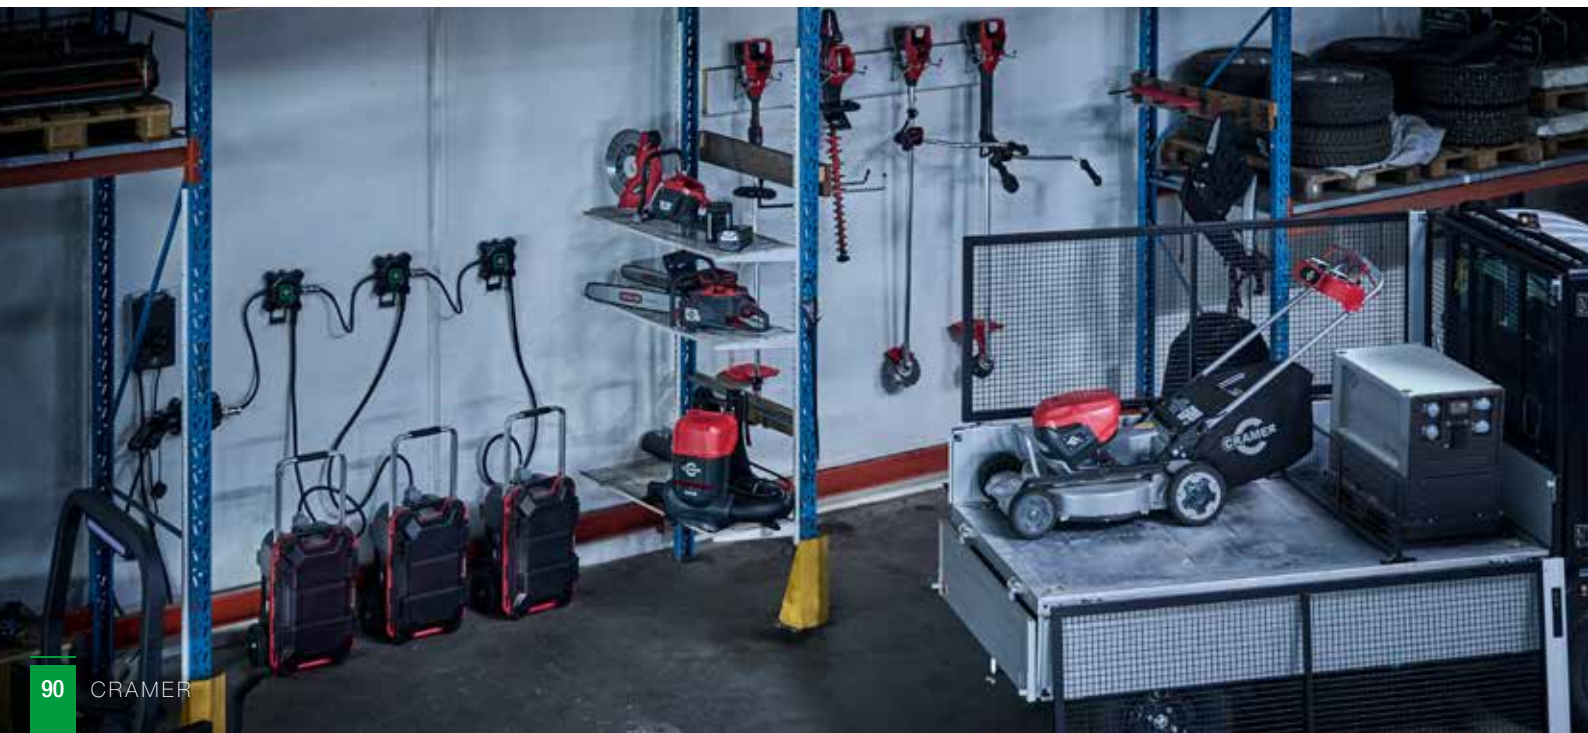

ChargeLink™ Combo L

		Excl. BTW	Incl. BTW
NEW XCRCLCOMB3	Chargelink™ set met: • 1x 3,3 kW ChargeLink™ Wall Charger (CV30) • 1x ChargeLink™ Communicator (CLCOM) • 3x ChargeLink™ Switch (CLSWITCH) • 3x ChargeLink™ Caddy (CLCADDY)	€ 3.222,31	€ 3.899,00
	OPTIMUS™