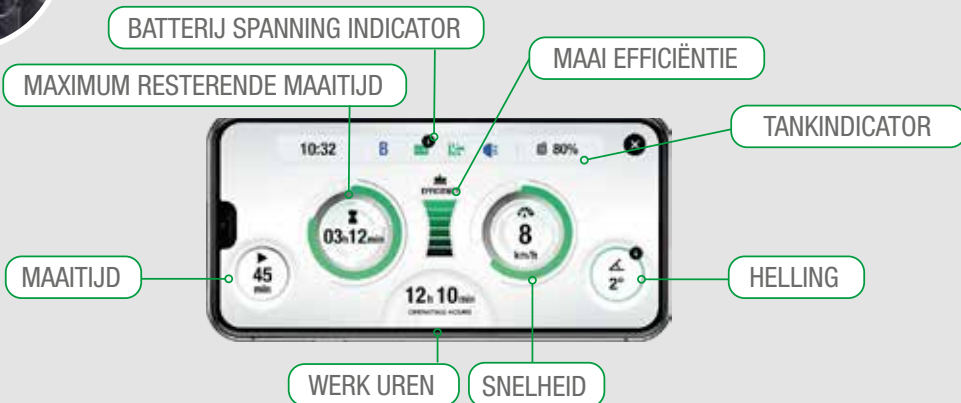

SMART COCKPIT