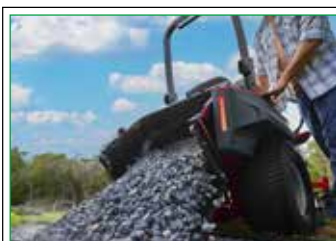

Achterste laadbak met kiepfunctie voor extra gereedschap, grond, enz.