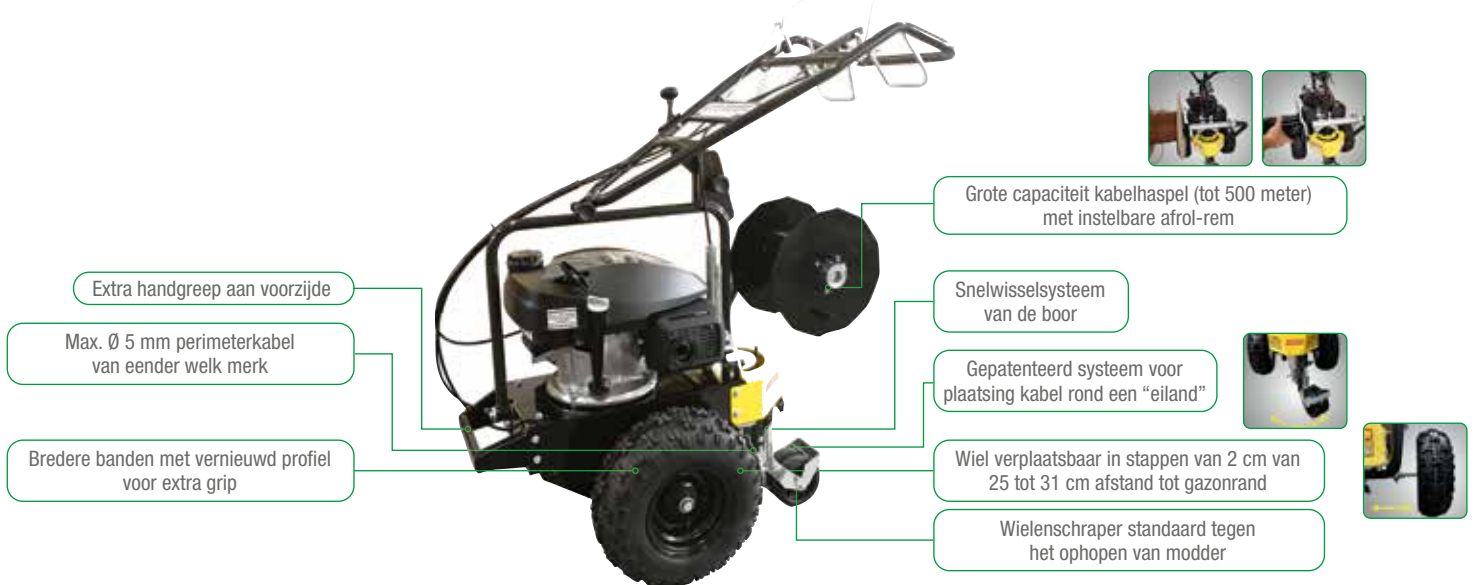

Extra handgreep aan voorzijde

Max. Ø 5 mm perimeterkabel van eender welk merk

Bredere banden met vernieuwd profiel voor extra grip

Grote capaciteit kabelhaspel (tot 500 meter) met instelbare afrol-rem

Snelwisselsysteem van de boor

Gepatenteerd systeem voor plaatsing kabel rond een "eiland"

Wiel verplaatsbaar in stappen van 2 cm van 25 tot 31 cm afstand tot gazonrand

Wielenschrapper standaard tegen het ophopen van modder

Professionele, zelfaangedreven kabellegmachine voor robotmaaierinstallaties. Geschikt voor elk type elektrische kabel en voor alle modellen robots.

De machine is uitgerust met het nieuwe gepatenteerde lagensysteem voor dubbeldraads plaatsen: dit maakt het mogelijk om de uitgaande en retourkabels gelijktijdig te leggen tijdens de installatie rond "eilanden" en obstakels. De machine is licht, compact en kan tot 36 meter kabel per minuut leggen. Dankzij het snel verstelbare stuur kan de machine gemakkelijk in de buurt van struiken en heggen werken; bovendien geeft het gepatenteerde verstelbare steunwiel de machine een uitzonderlijke wendbaarheid.

XLINT60-DW45

Excl. BTW **€ 2.974,38** Incl. BTW **€ 3.599,00**

Kabelinwerker

Kabel diameter tot 5 mm. Minimale afstand met obstakel 250 mm. Voor een snelle installatie van de perimeter kabel Geschikt voor alle robot-merken! Gepatenteerde mogelijkheid voor plaatsen van dubbele perimeterdraad in de bodem. Ook de mogelijkheid om 500 meter spoel met kabel direct te plaatsen. Beter wisselsysteem van boor/sleuffrees. Verbeterde kabelgeleiding. Wielsschraper tegen het verzamelen van te veel modder op het achterwiel. Voorzien van banden met verbeterd profiel.

Motor	Honda GCVx145
Motor vermogen	3,1 kW
Vermogen	4,2 pk
Werkdiepte	1 tot 6 cm
Gewicht	52 kg
Snelheid	36 m/min

KABELLEGMACHINE: TOEBEHOREN VOOR DE NT60 & NT60-DW45

Excl. BTW Incl. BTW

XLIDW45-KIT

Upgrade-kit van NT60. Gepatenteerd systeem maakt "eiland" montage gemakkelijker. Boorhouder met schroef verbinding – demontage gemakkelijker. Snel wisselbare 500 meter kabelhaspel – met haspel rem/dosering. Steun/greep aan voorzijde. Andere wielen voor meer tractie. Schrapper op achter-rol – reiniging. Verbeterde afwerking van grasmatt.

€ 822,31 **€ 995,00**

LIKIT3X7403H

Set van 3 grondfrees uit gehard staal voor het openfreesen van de bodem en het leggen van de perimeterdraad. Passend op kabelinwerker NT60 & NT60-DW45.

LI7573

Complete draaddoorvoer-kit voor NT60 & NT60-DW45.

€ 194,67 **€ 235,55**

LI7770

Transport plateau voor NT60 & NT60-DW45.

€ 164,46 **€ 199,00**

LI7599

Meterteller-kit

€ 271,90 **€ 329,00**