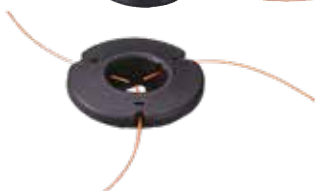

MAAIKOPPEN

Excl. BTW

Incl. BTW

ECC6000109	SPEED FEED 400. SF400 maaikop in ECHO-blisterverpakking. Maaidraad: Black Diamond Ø 2,4 mm (max. Ø 2,7 mm).	€ 41,28	€ 49,95
ECSF500E	SPEED FEED 500. SF500 maaikop in ECHO-blisterverpakking. Maaidraad: Black Diamond Ø 2,7 mm (max. Ø 3,0 mm).	€ 47,89	€ 57,95
ECC6000229	Rapid Loader 25 maaikop. Maaidraad: Ø 2,4 mm (max. Ø 3,0 mm).	€ 19,42	€ 23,50
ECC6000240	Rapid Loader 35 maaikop. Maaidraad: Ø 2,7 mm (max. Ø 4,0 mm).	€ 26,03	€ 31,50
ECX047000222	DS-5 maaikop. Maaidraad: Ø 3,0 mm (max. Ø 3,4 mm).	€ 33,02	€ 39,95
ECC9500089	Rapid Loader - 2-draads maaikop. Maaidraad: Ø 2,4 mm (max. Ø 3,9 mm).	€ 33,84	€ 40,95
ECC9500092	Rapid Loader - 3-draads maaikop. Maaidraad: Ø 2,4 mm (max. Ø 3,9 mm).	€ 47,07	€ 56,95