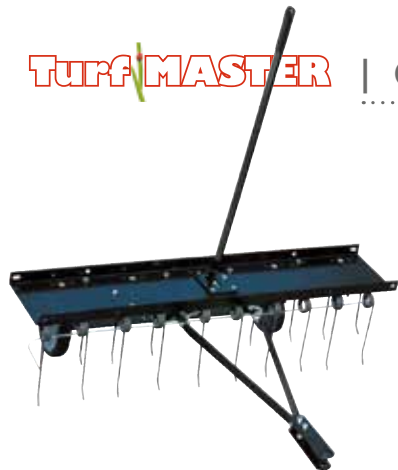

TURFMASTER

Vermenigvuldig de functies van uw zitmaaier.

20 25

XBITA100

Gazonverluchter / -ontmossers.
Met steunwielen.
Hendelbediening vanop de zitmaaier.

Excl. BTW Incl. BTW
€ 107,44 € 130,00

Werkbreedte	100 cm
Stalen veerhaken	20

XBITA500

Gazonverluchter.
Met steunwielen.
Hendelbediening vanop de zitmaaier.

Excl. BTW Incl. BTW
€ 309,92 € 375,00

Werkbreedte	100 cm
Stermessen	11 met 12 punten

| GAZONVERLUCHTER / -LIJNSTROOIER COMBINATIE