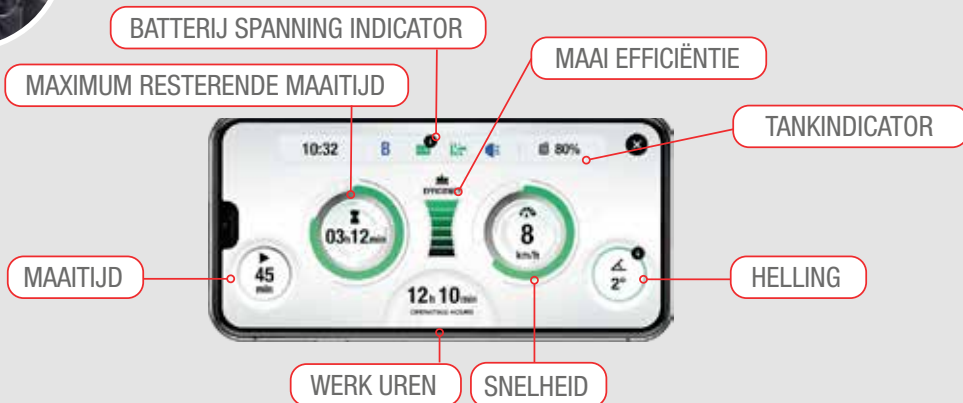

SMART COCKPIT

USB-OPLAADSTEKKER INBEGREPEN
MET GENTEGREEDE
STOF- EN REGENBESCHERMING